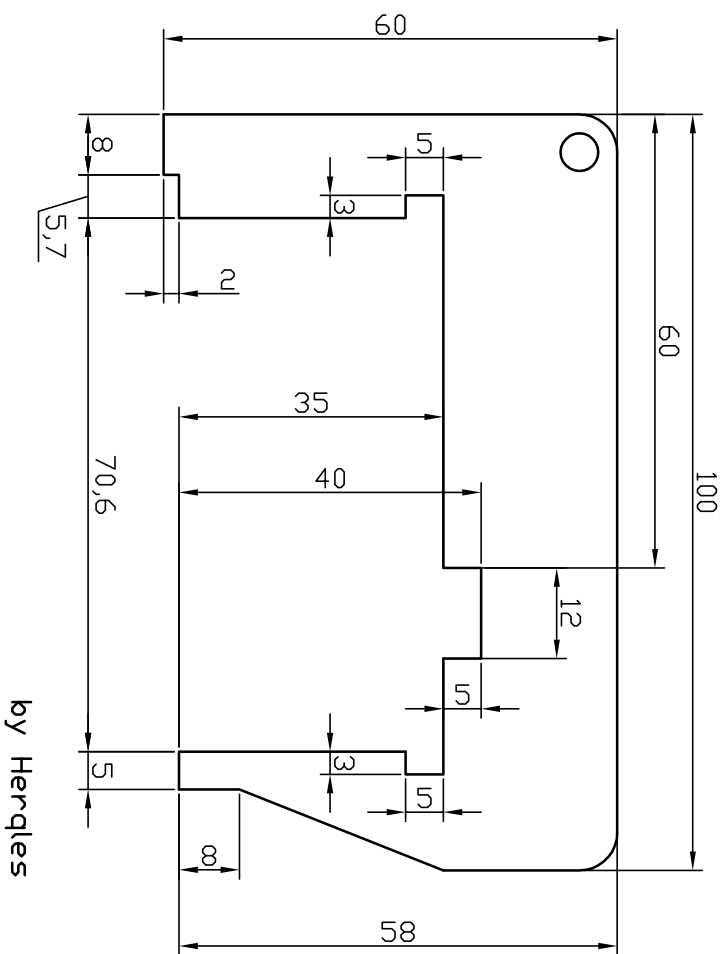

Karburátor szintbeállító sablon

M = 1 : 1

by Herqles